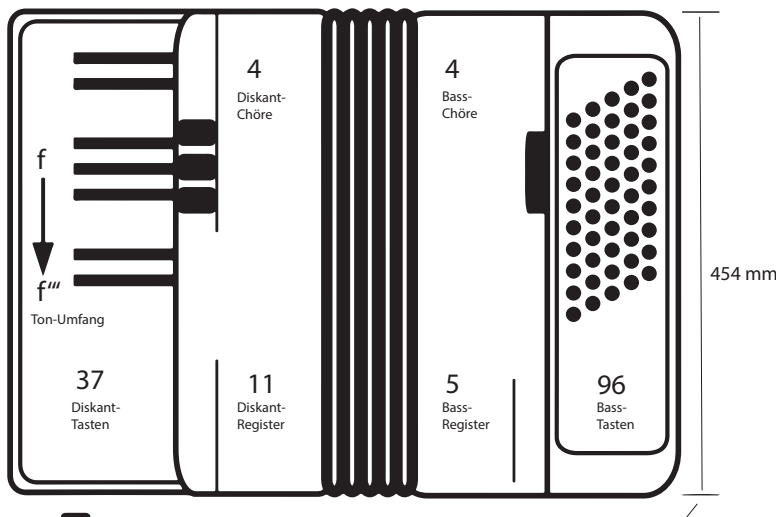

# Schubert

(37 Diskant-Tasten, 96 Bass-Tasten)

-  Weiß
-  Rosa
-  Hellblau
-  Grün
-  Rot
-  Wurzelholz
-  Blau
-  Schwarz

Ein beliebtes Instrument mit großer Reichweite und einem ausgeprägten Sound. (37 Tasten, 96 Bässe, 11 Klangfarben im Diskant und 5 im Bass) Verbaut sind qualitativ höherwertigere Stimmplatten auf Holz-Stimmstöcken. Ein Instrument mit ausgereifter Technik für den anspruchsvollen Spieler.