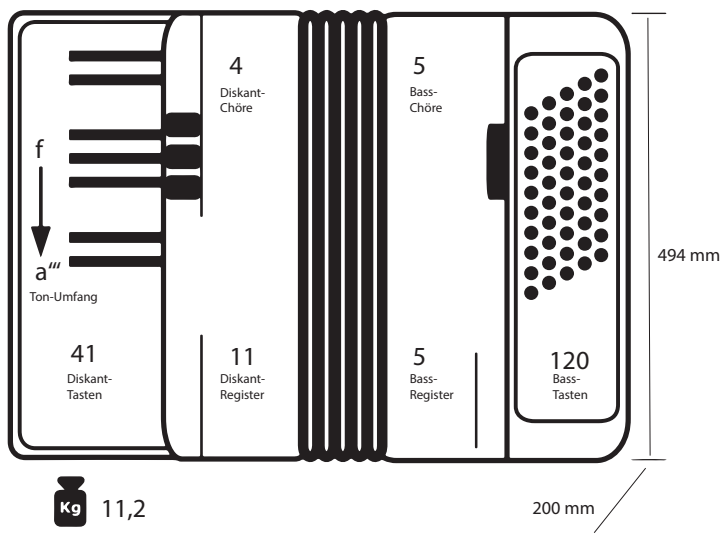

Brahms C

(41 Diskant-Tasten, 120 Bass-Tasten)

-  Weiß
-  Rosa
-  Hellblau
-  Grün
-  Rot
-  Wurzelholz
-  Blau
-  Schwarz

Das Modell „Brahms Cassotto“ ist ein Instrument, wie es sich Solisten und Berufsspieler wünschen. Sein „echtes“ Cassotto und das hochwertige Stimmlatten-Material garantieren ein edles Klangvolumen und eine vorzügliche Ansprache.