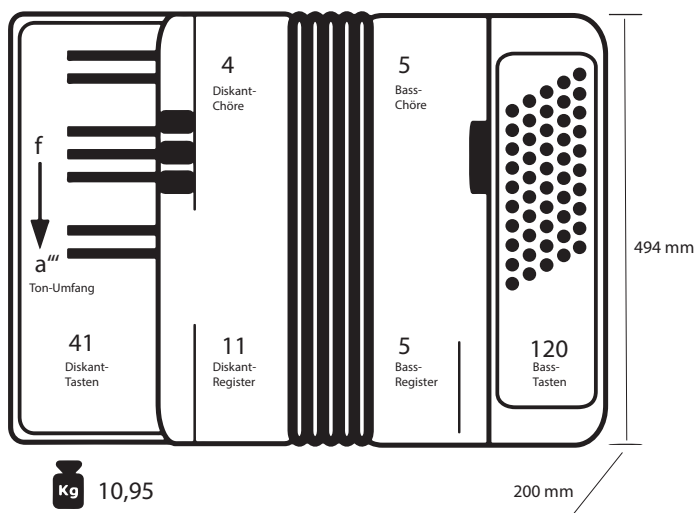

Brahms

(41 Diskant-Tasten, 120 Bass-Tasten)

Das Bild dient nur als Muster und entspricht **nicht** dem Original.

-  Weiß
-  Rosa
-  Hellblau
-  Grün
-  Rot
-  Wurzelholz
-  Blau
-  Schwarz

Kg 10,95

Dieses Instrument mit 41 Tasten und seinen 120 Bässen schließt das Spektrum im Bereich der Piano-Instrumente ab. Basierend auf den gleichen technischen und qualitativen Merkmalen wie das Modell Schubert, ist das Modell „Brahms“ ein hervorragendes Instrument zum Einsatz in Akkordeon-Orchestern und für den professionellen Spieler.