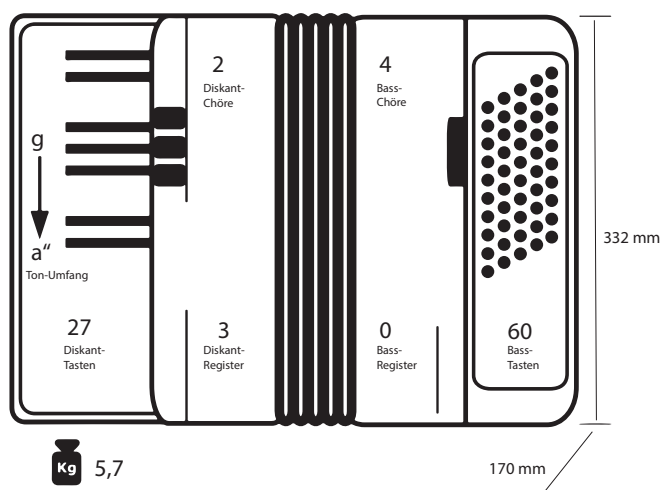

# Bella

(27 Diskant-Tasten, 60 Bass-Tasten)

Das Bild dient nur als Muster und entspricht **nicht** dem Original.

- handliches Instrument
- besonders geeignet für Kinder oder Spieler, die ein geringes Gewicht bevorzugen
- mit hochwertigen Präzisions-Stimmplatten wie auch bei größeren Modellen
- 2 Klangfarben
- 27 Diskanttasten
- 60 Basstasten
- zweichörig im Diskant
- vierchörig im Bass